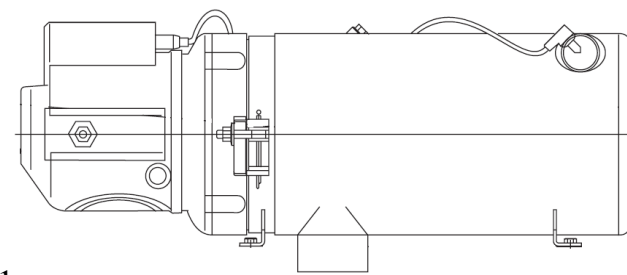

Комплект поставки отопителя GBW 300.01 (NGV, 24 В) идент № 9012051А

№ на рис.	К-во	Наименование	Идент. №
1	1	Отопитель GBW 300.01 , 24 В, (включая блок управления)	9006485В
	1	Шланг витой Ø вн 25, L = 1000	
	2	Шланг жидкостной Ø вн 14, L = 2000	
	1	Клапан	
	1	Клапан газовый электрический	9005737А
	1	Состав пакета с редуктором	9005709А
2	1	Редуктор газовый	9005709А
	1	Шланг Ø вн 8, L = 50	
	1	Хомут Ø 15	
	1	Инструкция по установке	9009286А
	1	Инструкция на редуктор (рекомендации)	
	1	Гарантийный талон на редуктор	
	1	Состав монтажного пакета	
	4	Втулка дистанционная резьбовая М6, L = 40	
	2	Хомут Ø 15	
	6	Хомут 16 – 25	18574А
	4	Хомут 25 – 40	119099*
	2	Болт М4, L = 8	
	1	Шайба Ø9 x Ø4.5 x 1	
		Состав пакета с документацией	
	1	Руководство по эксплуатации	9007484В* 9007483В*
	1	Инструкция по монтажу	9007482А*
	1	Гарантийный талон (нем. язык)	1301487В*